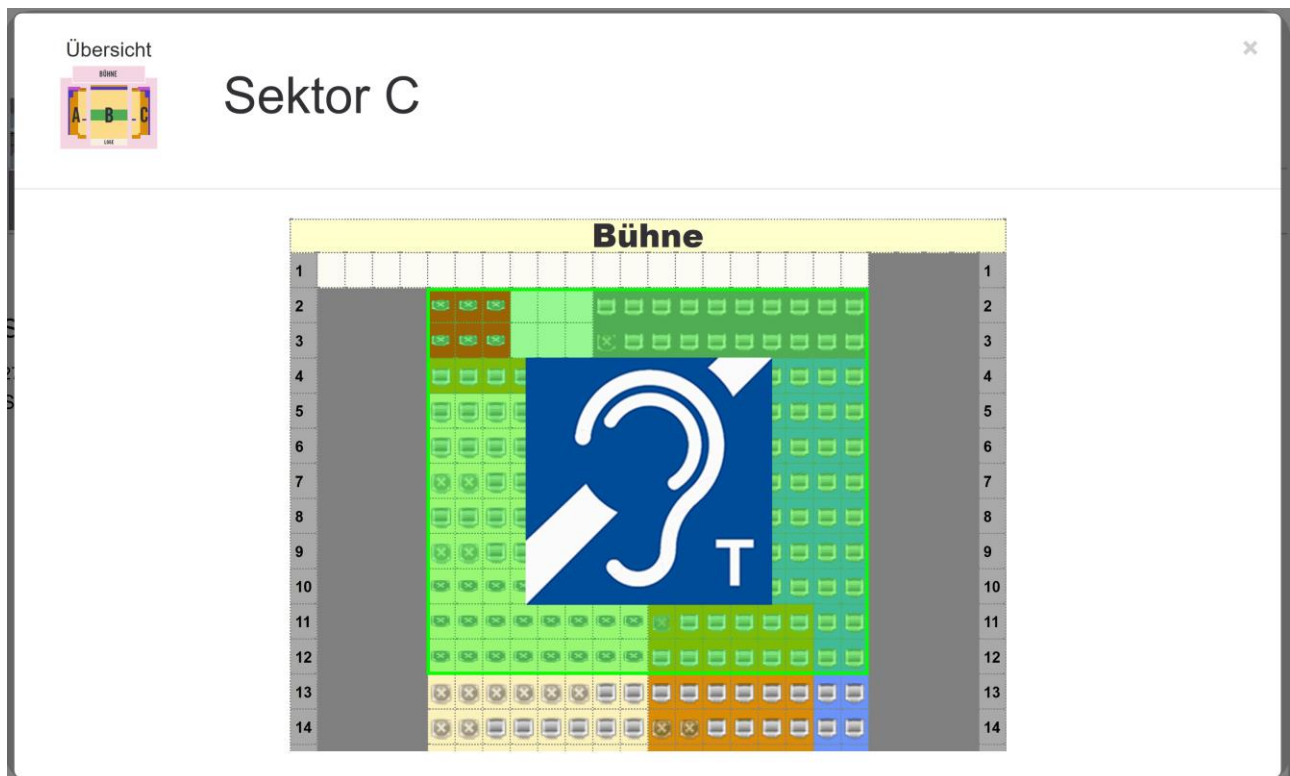

Bern, April 2016

MEDIENMITTEILUNG

DIE THUNERSEESPIELE BIETET AB SOFORT EINE INDUKTIVE HÖRANLAGE AN, IM SEKTOR C IN DEN SITZREIHEN 2 BIS 12.

Interessierte Hörerätetragende können per sofort ganz normal auf der Homepage der Thunerseespielen ein Ticket bestellen.

Die ersten 12 Sitzreihen des Sektors C sind vollständig versorgt. Während der gesamten Spielsaison vom 13. Juli bis 27. August 2016 ist die induktive Höranlage in Betrieb.

Haben die Höreräte keine induktiven Telefonspulen, so kann am Welcome Desk (Kasse) ein Kopfhörer mit Empfänger ausgeliehen werden.

THUNERSEESPIELE

Medienkontakt:

IGGH Geschäftsstelle, Belpstrasse 24, 3007 Bern, Telefon 031 311 57 81, info@iggh.ch, www.iggh.ch